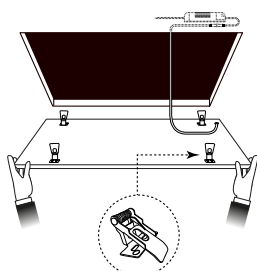

### datasheet

ref. 5551928

585mm x 585mm

opcional **x4**

Nombre / Name	Vision
Referencia / Reference	5551928
Materiales / Materials	Metal + Aluminio / Steel + Aluminium
Difusor / Diffuser	PS
Potencia / Power	40W
Temperatura de color / Color temperature	4000K
Flujo luminoso / Luminous flux	4086lm
Dimable / Dimmable	No
Ángulo de apertura / Beam angle	120°
Ángulo de detección / Detection angle	-
Flicker Free	Sí / Yes
IP	20
IK	03
F.P.	0.9
UGR	≤19
IRC	>80
Chip	PHILIPS 2835 SMD
Driver	LIFUD
Vida media (duración) / Average life	± 30.000h
Clase energética / Energy class	F
Aislamiento eléctrico / Electrical isolation	Clase II / Class II
Colores / Colors	Blanco / White
Medida exterior / Product size	594mm x 594mm x 35mm
Medidas de corte / Cutting measurements	585mm x 585mm
Tª (ambiente/trabajo) / Tª (environment/work)	-20°C ~ 40°C
Input	AC220 ~ 240V
Output	DC 36 ~ 42V 1200mA
Frecuencia / Frequency	50 / 60Hz
Peso / Weight	1,22 kg
Certificados / Certificates	CE RoHS
Garantía / Warranty	2 años / 2 years