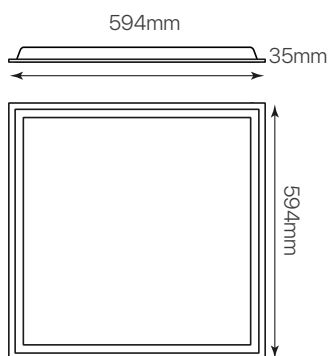

### datasheet

ref. 5551928

585mm x 585mm

opcional **x4**

Nombre / Name	Vision
Referencia / Reference	5551928
Materiales / Materials	Metal + Aluminio / Steel + Aluminium
Difusor / Diffuser	PS
Potencia / Power	40W
Temperatura de color / Color temperature	4000K
Flujo luminoso / Luminous flux	4086lm
Dimable / Dimmable	No
Ángulo de apertura / Beam angle	120°
Ángulo de detección / Detection angle	-
Flicker Free	Sí / Yes
IP	20
IK	03
F.P.	0.9
UGR	≤19
IRC	>80
Chip	PHILIPS 2835 SMD
Driver	LIFUD
Vida media (duración) / Average life	± 30.000h
Clase energética / Energy class	F
Aislamiento eléctrico / Electrical isolation	Clase II / Class II
Colores / Colors	Blanco / White
Medida exterior / Product size	594mm x 594mm x 35mm
Medidas de corte / Cutting measurements	585mm x 585mm
Tª (ambiente/trabajo) / Tª (environment/work)	-20°C ~ 40°C
Input	AC220 ~ 240V
Output	DC 36 ~ 42V 1200mA
Frecuencia / Frequency	50 / 60Hz
Peso / Weight	1,22 kg
Certificados / Certificates	CE RoHS
Garantía / Warranty	2 años / 2 years